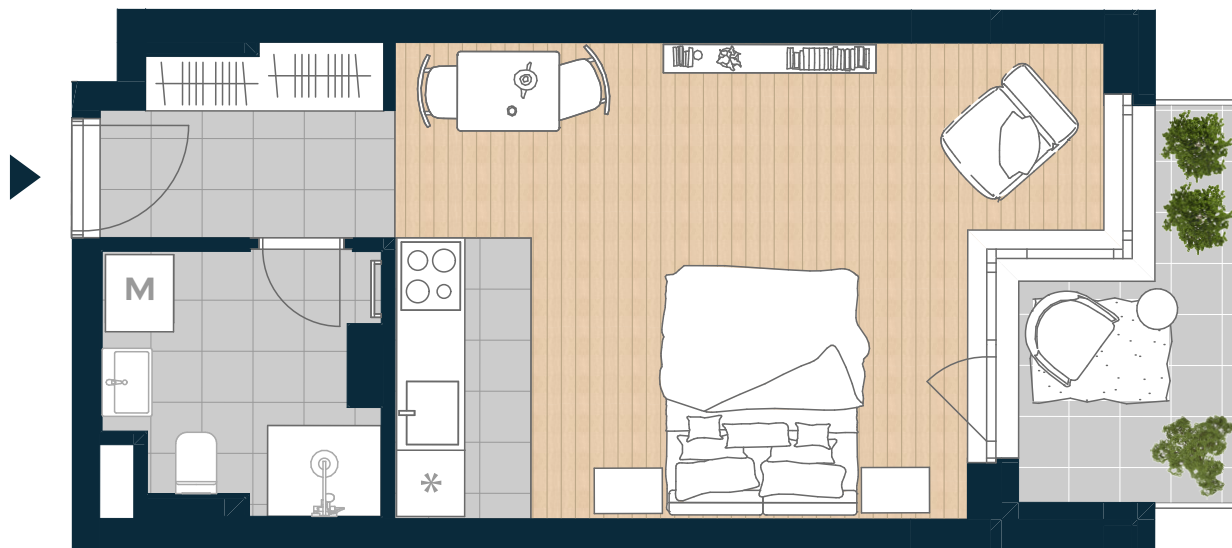

COSMO RESIDENCE

Újlipótváros

T-610

Nappali	20,3 m ²
Konyha	2,97 m ²
Étkező	0,64 m ²
Előszoba	4,25 m ²
Fürdő	5,29 m ²

NETTÓ TERÜLET	33,45 m ²
BRUTTÓ TERÜLET	34,24 m ²
TERASZ	5,82 m ²

ÉRTÉK ÉS ÉLETÉRZÉS,
AHOGY TE SZERETED.