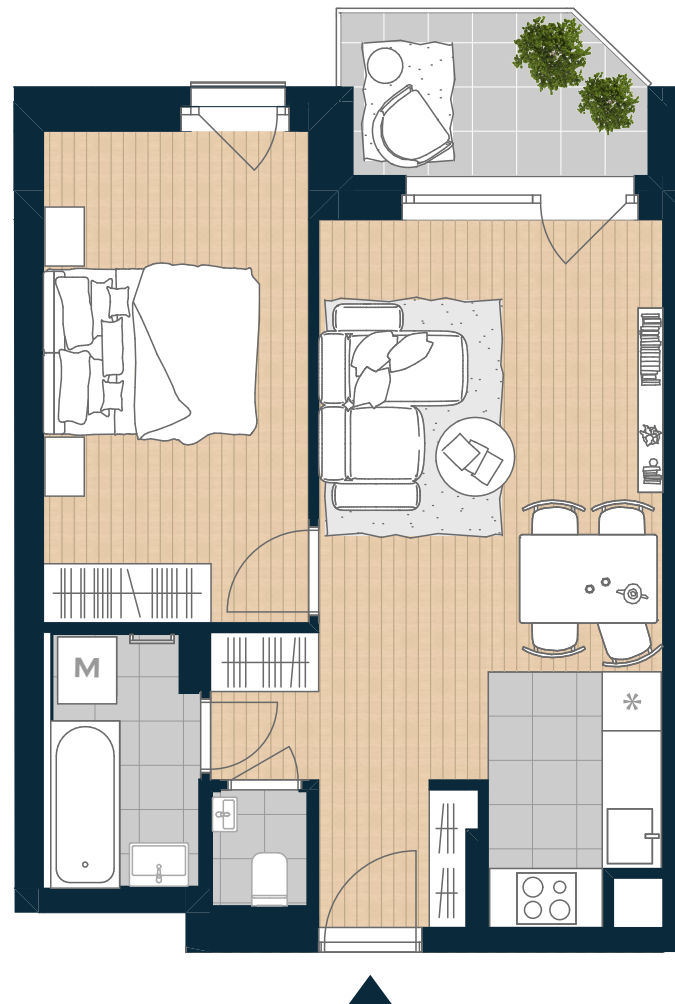

COSMO RESIDENCE

Újlipótváros

T-605

Nappali	21,62 m ²
Konyha	4,26 m ²
Étkező	0,96 m ²
Szoba	13,71 m ²
Wc	1,24 m ²
Fürdő	4,08 m ²

NETTÓ TERÜLET	45,87 m ²
BRUTTÓ TERÜLET	47,29 m²
TERASZ	5,21 m ²

ÉRTÉK ÉS ÉLETÉRZÉS,
AHOGY TE SZERETED.

Az alaprajzon látható bútorok illusztrációk, felszereltség a műszaki leírás szerint. A változtatás jogát fenntartjuk.