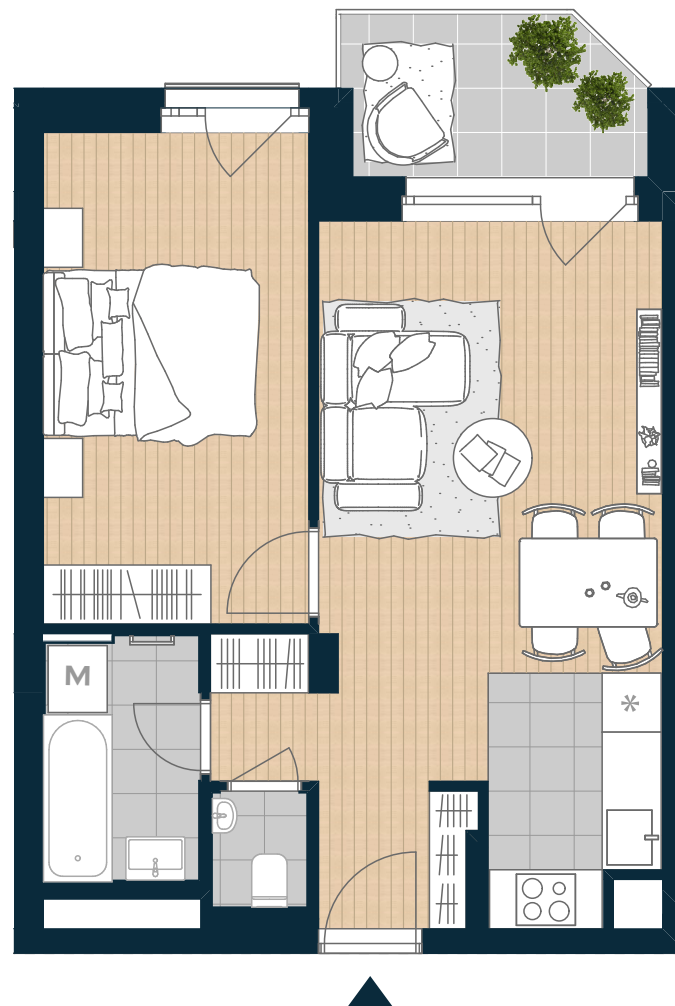

COSMO RESIDENCE
Újlipótváros

T-604

Nappali	21,44 m ²
Konyha	4,26 m ²
Étkező	0,96 m ²
Szoba	13,77 m ²
Wc	1,24 m ²
Fürdő	4,08 m ²

NETTÓ TERÜLET	45,75 m ²
BRUTTÓ TERÜLET	47,35 m²
TERASZ	5,21 m ²

ÉRTÉK ÉS ÉLETÉRZÉS,
AHOGY TE SZERETED.

Az alaprajzon látható bútorok illusztrációk, felszereltség a műszaki leírás szerint. A változtatás jogát fenntartjuk.