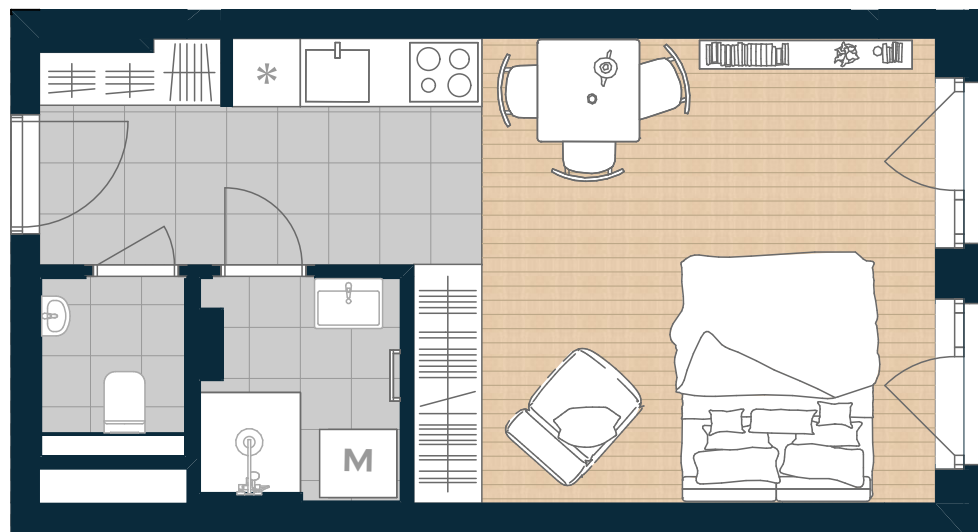

COSMO RESIDENCE

Újlipótváros

T-601

Nappali	17,5 m ²
Konyha	4,44 m ²
Étkező	0,64 m ²
Előszoba	3,41 m ²
Wc	1,86 m ²
Fürdő	3,45 m ²

NETTÓ TERÜLET	31,3 m ²
BRUTTÓ TERÜLET	32,28 m ²

ÉRTÉK ÉS ÉLETÉRZÉS,
AHOGY TE SZERETED.