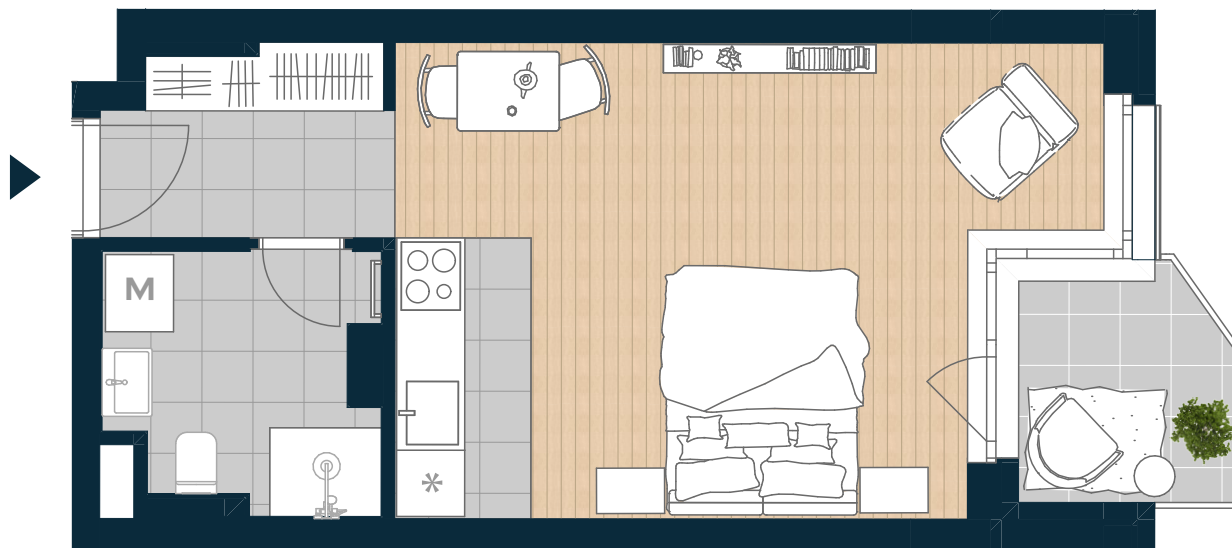

COSMO RESIDENCE

Újlipótváros

T-511

Nappali	20,3 m ²
Konyha	2,97 m ²
Étkező	0,64 m ²
Előszoba	4,25 m ²
Fürdő	5,29 m ²

NETTÓ TERÜLET	33,45 m ²
BRUTTÓ TERÜLET	34,24 m²
TERASZ	4,27 m ²

ÉRTÉK ÉS ÉLETÉRZÉS,
AHOGY TE SZERETED.