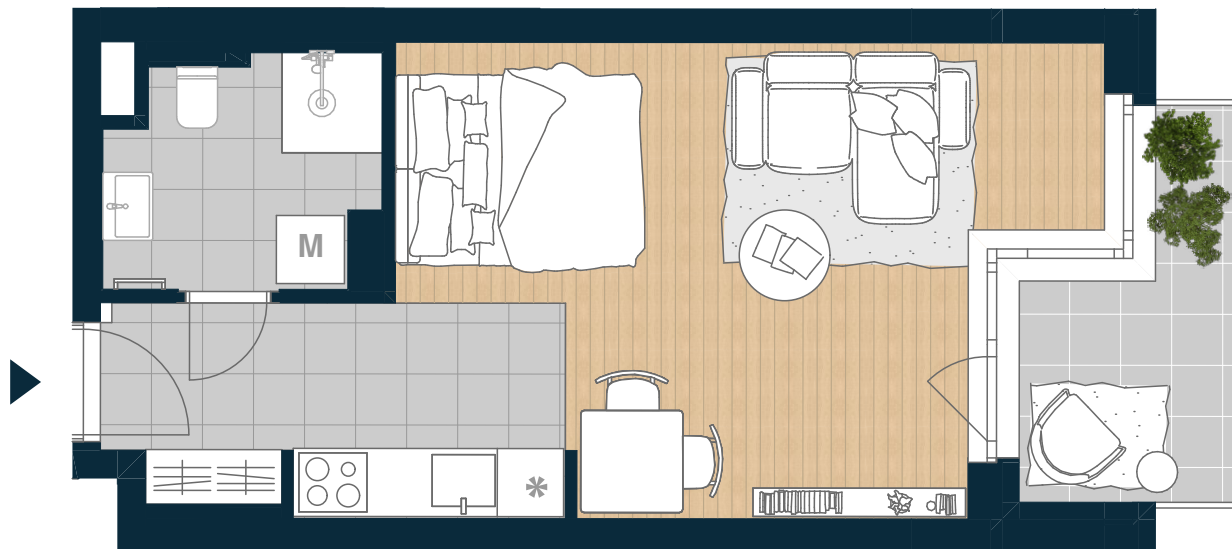

COSMO RESIDENCE

Újlipótváros

T-510

előszoba	2,84 m ²
nappali	20,36 m ²
konyha	4,69 m ²
étkező	0,64 m ²
fürdő	4,76 m ²

NETTÓ TERÜLET	33,29 m ²
BRUTTÓ TERÜLET	34,24 m ²
TERASZ	5,82 m ²

ÉRTÉK ÉS ÉLETÉRZÉS,
AHOGY TE SZERETED.