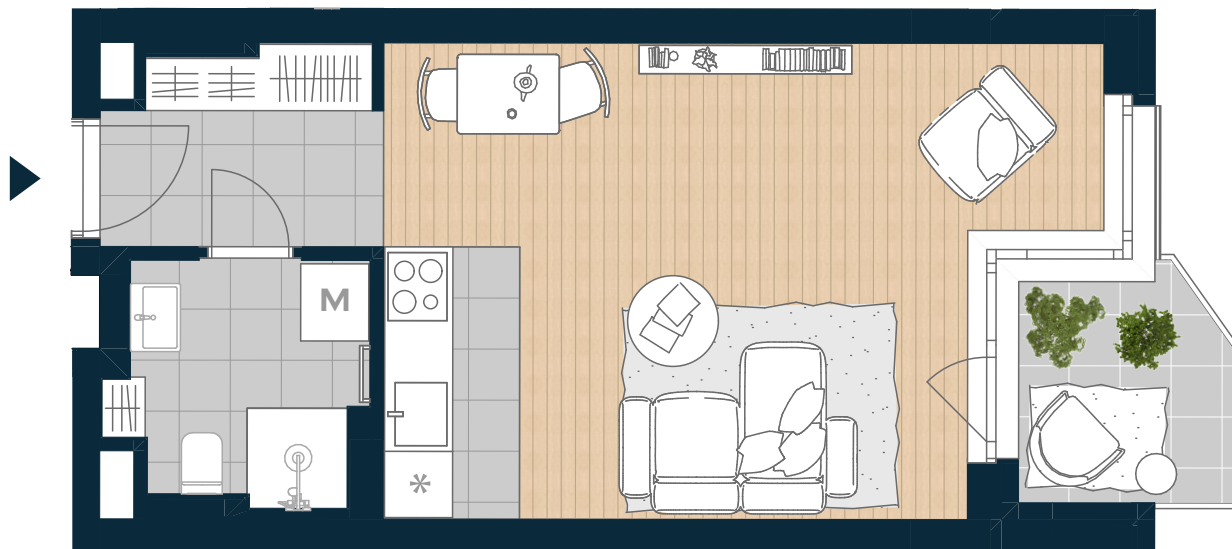

COSMO RESIDENCE

Újlipótváros

T-412

Nappali	20,81 m ²
Konyha	2,88 m ²
Étkező	0,64 m ²
Előszoba	4,27 m ²
Fürdő	4,57 m ²

NETTÓ TERÜLET	33,17 m ²
BRUTTÓ TERÜLET	33,97 m²
TERASZ	4,27 m ²

ÉRTÉK ÉS ÉLETÉRZÉS,
AHOGY TE SZERETED.