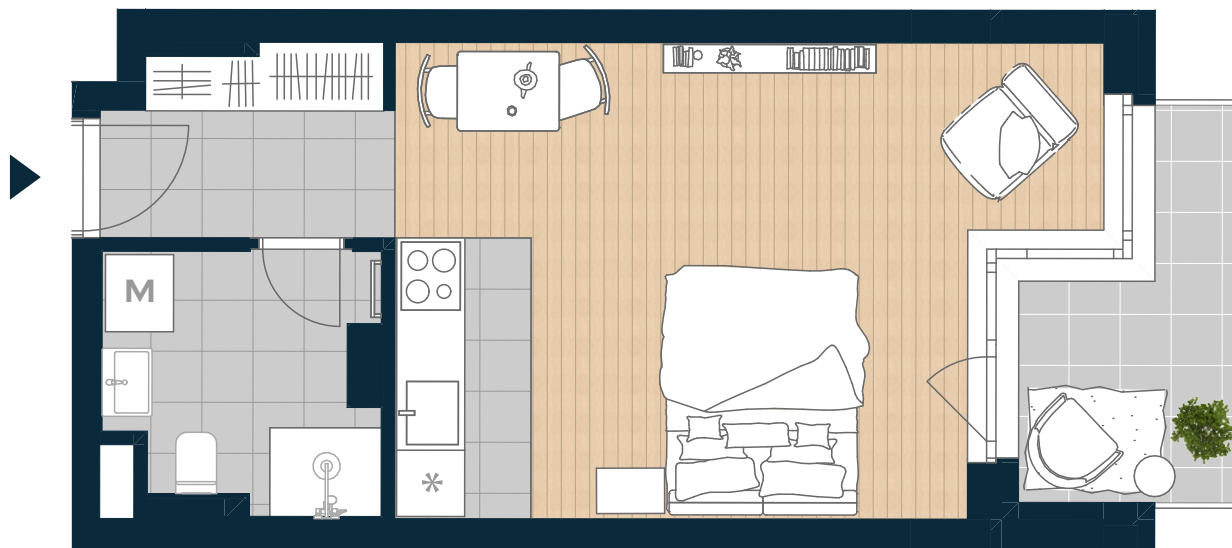

COSMO RESIDENCE

Újlipótváros

T-411

Nappali	20,3 m²
Konyha	2,97 m²
Étkező	0,64 m²
Előszoba	4,25 m²
Fürdő	5,29 m²

NETTÓ TERÜLET	33,45 m²
BRUTTÓ TERÜLET	34,24 m²
TERASZ	5,83 m²

ÉRTÉK ÉS ÉLETÉRZÉS,
AHOGY TE SZERETED.