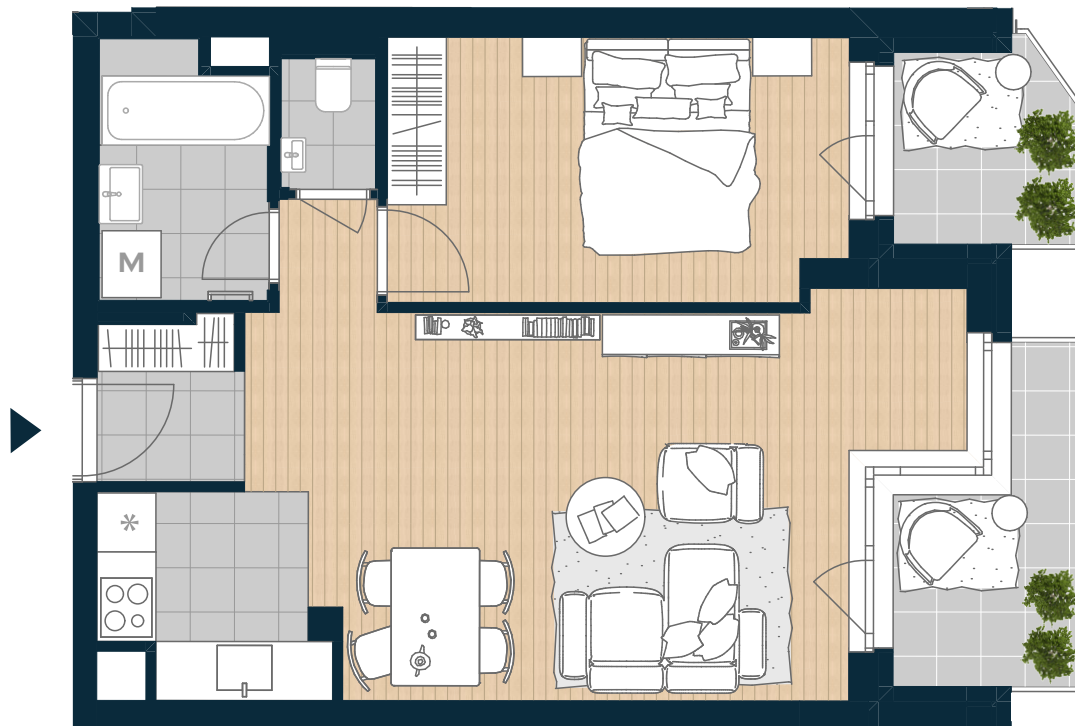

COSMO RESIDENCE

Újlipótváros

T-409

Nappali	25,7 m ²
Konyha	4,36 m ²
Étkező	0,96 m ²
Szoba	12,77 m ²
Előszoba	2,56 m ²
Fürdő	4,48 m ²
Wc	1,39 m ²

NETTÓ TERÜLET 52,22 m²

BRUTTÓ TERÜLET 53,8 m²

TERASZ 9,82 m²

ÉRTÉK ÉS ÉLETÉRZÉS,
AHOGY TE SZERETED.