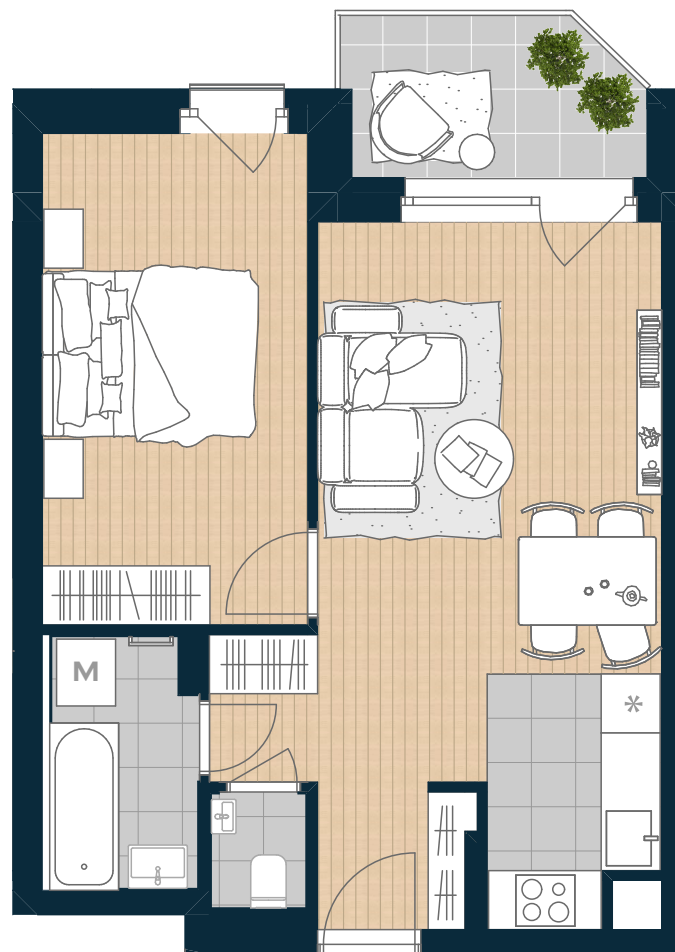

COSMO RESIDENCE

Újlipótváros

T-406

Nappali	21,62 m ²
Konyha	4,26 m ²
Étkező	0,96 m ²
Szoba	13,71 m ²
Wc	1,24 m ²
Fürdő	4,08 m ²

NETTÓ TERÜLET	45,87 m ²
BRUTTÓ TERÜLET	47,29 m²
TERASZ	5,21 m ²

ÉRTÉK ÉS ÉLETÉRZÉS,
AHOGY TE SZERETED.

Az alaprajzon látható bútorok illusztrációk, felszereltség a műszaki leírás szerint. A változtatás jogát fenntartjuk.