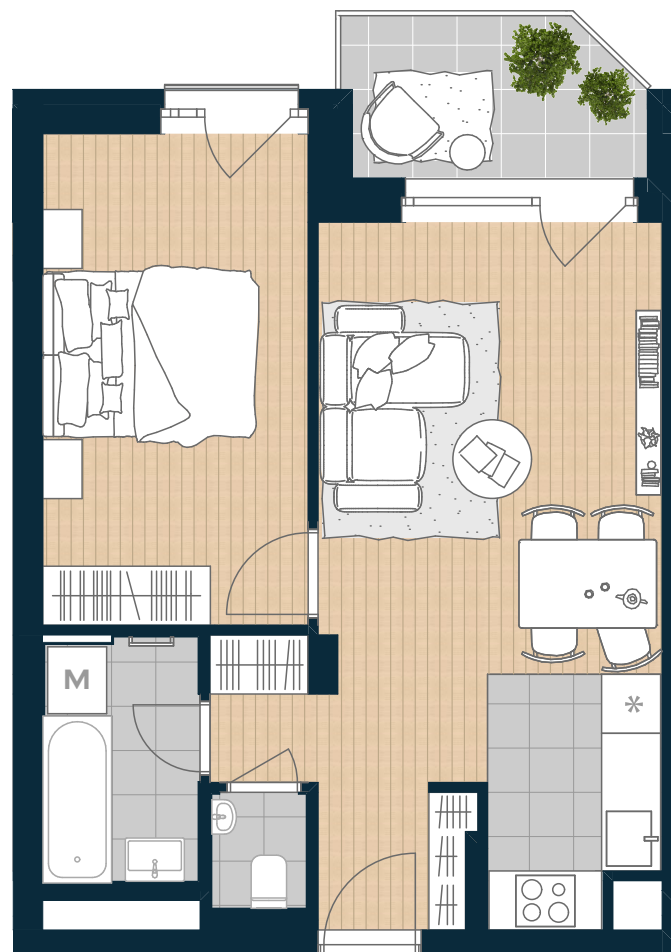

## T-405

Nappali	21,44 m <sup>2</sup>
Konyha	4,26 m <sup>2</sup>
Étkező	0,96 m <sup>2</sup>
Szoba	13,77 m <sup>2</sup>
Wc	1,24 m <sup>2</sup>
Fürdő	4,08 m <sup>2</sup>

NETTÓ TERÜLET	45,75 m <sup>2</sup>
<b>BRUTTÓ TERÜLET</b>	<b>47,35 m<sup>2</sup></b>
TERASZ	5,21 m <sup>2</sup>

ÉRTÉK ÉS ÉLETÉRZÉS,  
AHOGY TE SZERETED.

BIGGEORGE  
PROPERTY

Az alaprajzon látható bútorképek illusztrációk, felszereltség a műszaki leírás szerint. A változtatás jogát fenntartjuk.