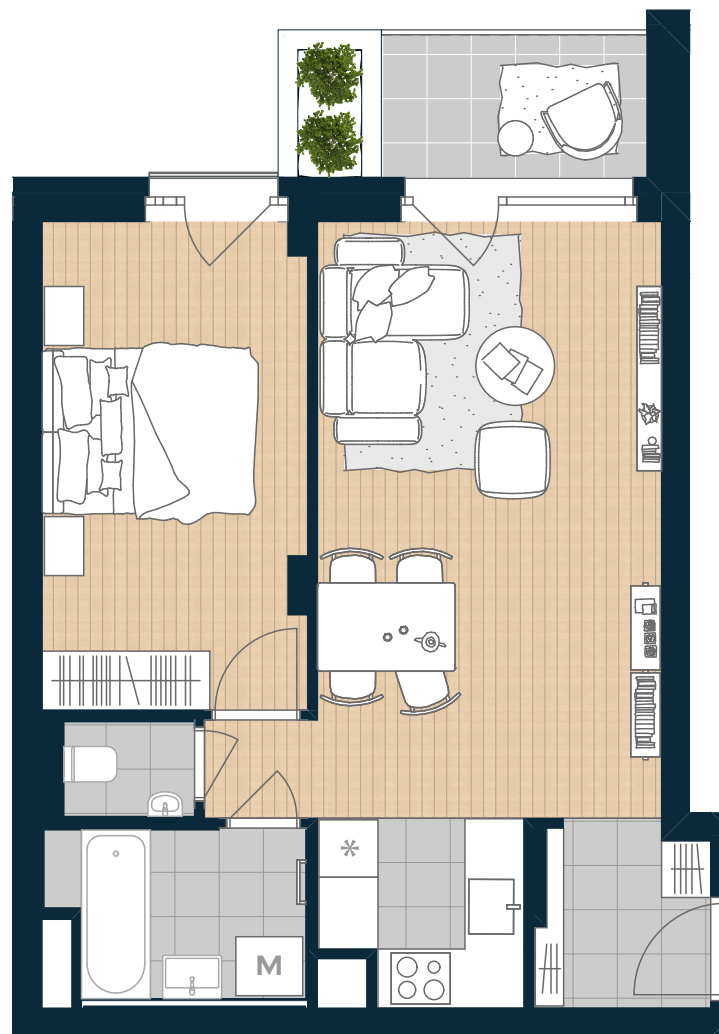

COSMO RESIDENCE
Újlipótváros

T-403

Nappali	21,94 m²
Konyha	3,69 m²
Étkező	0,96 m²
Szoba	13,49 m²
Előszoba	3,36 m²
Wc	1,39 m²
Fürdő	4,58 m²

NETTÓ TERÜLET	49,41 m²
BRUTTÓ TERÜLET	50,91 m²
TERASZ	4,38 m²

ÉRTÉK ÉS ÉLETÉRZÉS,
AHOGY TE SZERETED.