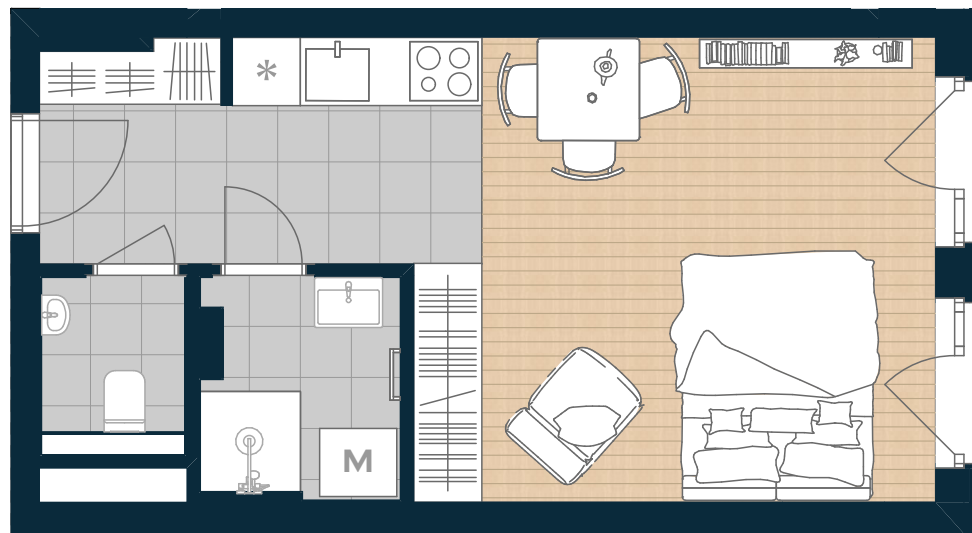

COSMO RESIDENCE

Újlipótváros

T-401

Nappali	17,5 m ²
Konyha	4,44 m ²
Étkező	0,64 m ²
Előszoba	3,41 m ²
Wc	1,86 m ²
Fürdő	3,45 m ²

NETTÓ TERÜLET	31,3 m ²
BRUTTÓ TERÜLET	32,28 m ²

ÉRTÉK ÉS ÉLETÉRZÉS,
AHOGY TE SZERETED.

BIGGEORGE
PROPERTY

Az alaprajzon látható bútorek illusztrációk, felszereltség a műszaki leírás szerint. A változtatás jogát fenntartjuk.