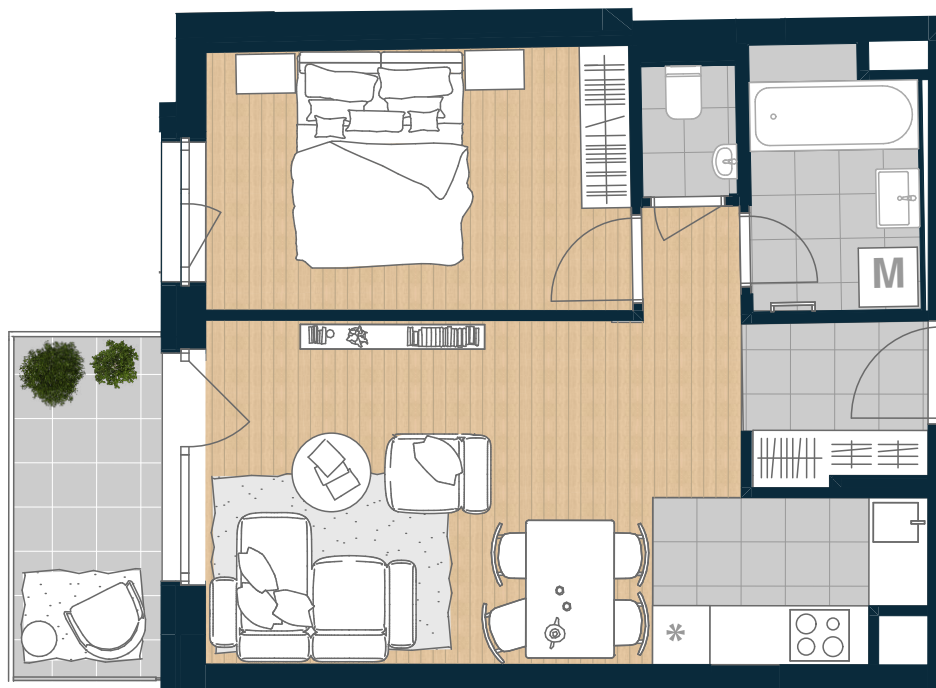

COSMO RESIDENCE

Újlipótváros

T-217

előszoba	3,17 m²
nappali	18,26 m²
konyha	4,4 m²
étkező	0,96 m²
szoba	11,56 m²
fürdő	4,61 m²
wc	1,39 m²

NETTÓ TERÜLET	44,35 m²
BRUTTÓ TERÜLET	46,13 m²
TERASZ	5,68 m²

ÉRTÉK ÉS ÉLETÉRZÉS,
AHOGY TE SZERETED.