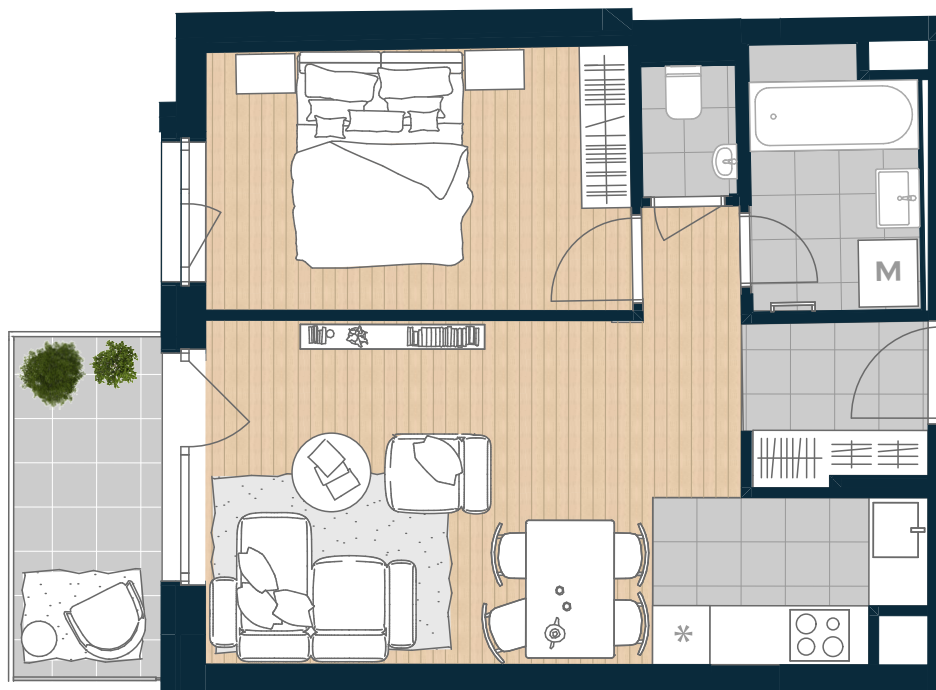

COSMO RESIDENCE

Újlipótváros

T-217

Nappali	18,26 m ²
Konyha	4,4 m ²
Étkező	0,96 m ²
Szoba	11,56 m ²
Előszoba	3,17 m ²
Fürdő	4,61 m ²
Wc	1,39 m ²

NETTÓ TERÜLET 44,35 m²

BRUTTÓ TERÜLET 46,13 m²

TERASZ 5,68 m²

ÉRTÉK ÉS ÉLETÉRZÉS,
AHOGY TE SZERETED.

Az alaprajzon látható bútorképek illusztrációk, felszereltség a műszaki leírás szerint. A változtatás jogát fenntartjuk.