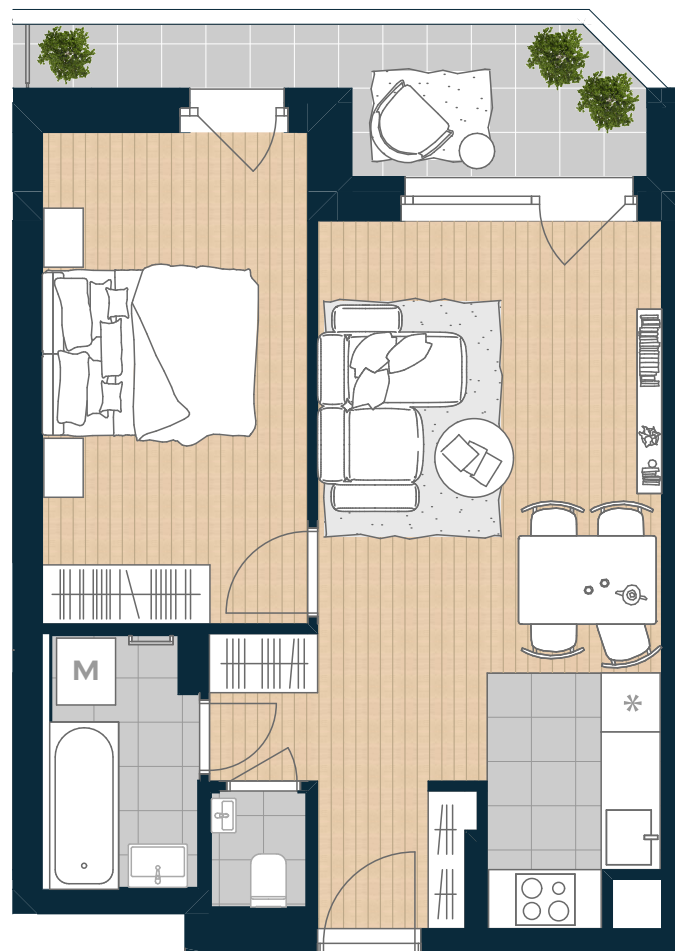

COSMO RESIDENCE
Újlipótváros

T-206

Nappali	21,62 m ²
Konyha	4,26 m ²
Étkező	0,96 m ²
Szoba	13,71 m ²
Wc	1,24 m ²
Fürdő	4,08 m ²

NETTÓ TERÜLET	45,87 m ²
BRUTTÓ TERÜLET	47,29 m²
TERASZ	7,27 m ²

ÉRTÉK ÉS ÉLETÉRZÉS,
AHOGY TE SZERETED.

Az alaprajzon látható bútorok illusztrációk, felszereltség a műszaki leírás szerint. A változtatás jogát fenntartjuk.