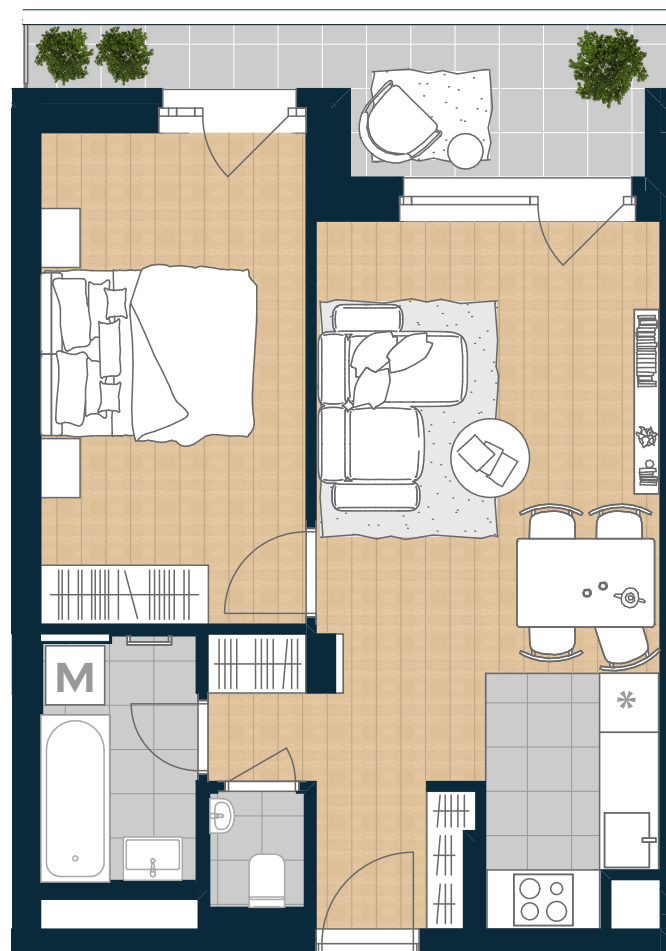

COSMO RESIDENCE

Újlipótváros

T-205

előszoba	2,42 m ²
nappali	18,97 m ²
konyha	4,26 m ²
étkező	0,96 m ²
szoba	13,77 m ²
fürdő	4,08 m ²
wc	1,24 m ²

NETTÓ TERÜLET	45,70 m ²
BRUTTÓ TERÜLET	47,35 m ²
TERASZ	7,72 m ²

ÉRTÉK ÉS ÉLETÉRZÉS,
AHOGY TE SZERETED.

BIGGEORGE
PROPERTY

Az alaprajzon látható bútorok illusztrációk, felszereltség a műszaki leírás szerint. A változtatás jogát fenntartjuk.