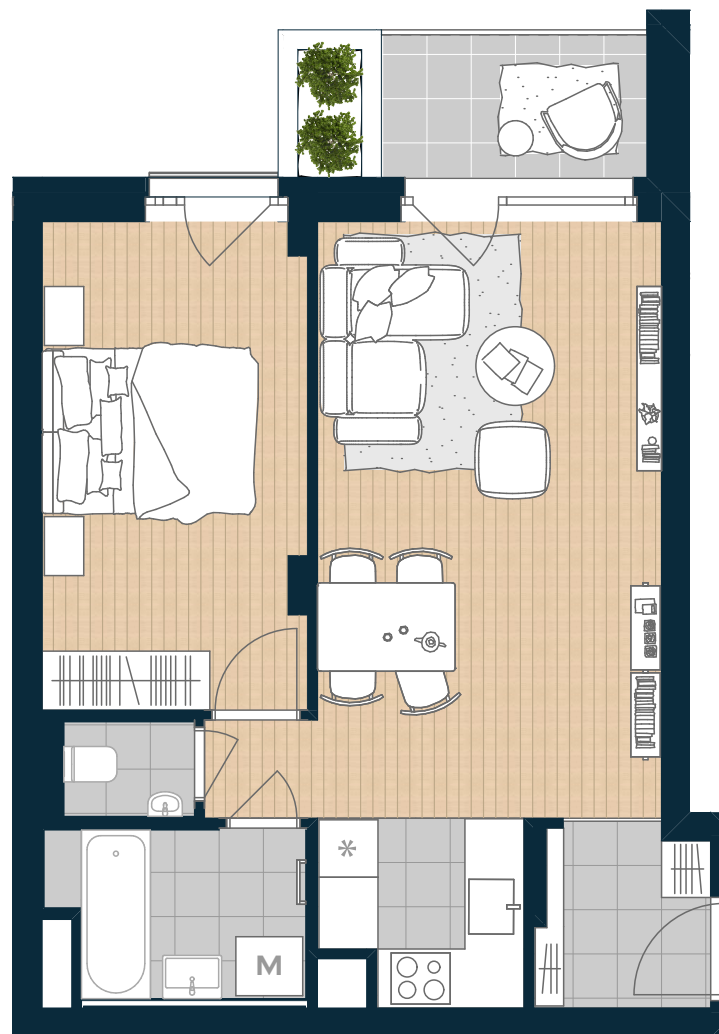

COSMO RESIDENCE
Újlipótváros

T-203

Nappali	21,94 m ²
Konyha	3,69 m ²
Étkező	0,96 m ²
Szoba	13,49 m ²
Előszoba	3,36 m ²
Wc	1,39 m ²
Fürdő	4,58 m ²

NETTÓ TERÜLET	49,41 m ²
BRUTTÓ TERÜLET	50,91 m²
TERASZ	4,38 m ²

ÉRTÉK ÉS ÉLETÉRZÉS,
AHOGY TE SZERETED.

Az alaprajzon látható bútorképek illusztrációk, felszereltség a műszaki leírás szerint. A változtatás jogát fenntartjuk.