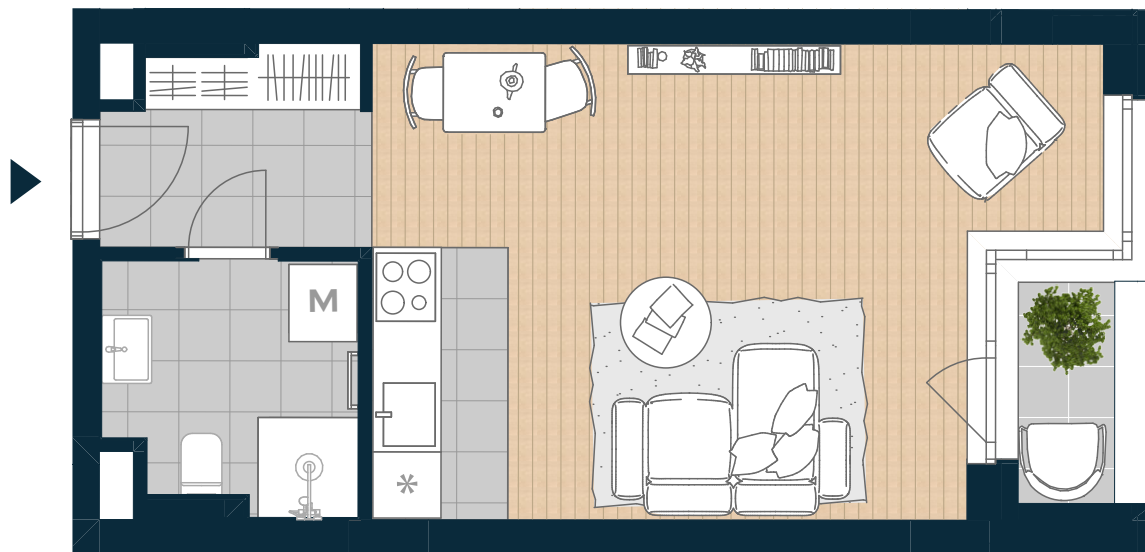

COSMO RESIDENCE

Újlipótváros

T-113

Nappali	21,24 m ²
Konyha	2,88 m ²
Étkező	0,64 m ²
Előszoba	4,09 m ²
Fürdő	4,87 m ²

NETTÓ TERÜLET	33,72 m ²
BRUTTÓ TERÜLET	34,48 m²
TERASZ	2,18 m ²

ÉRTÉK ÉS ÉLETÉRZÉS,
AHOGY TE SZERETED.