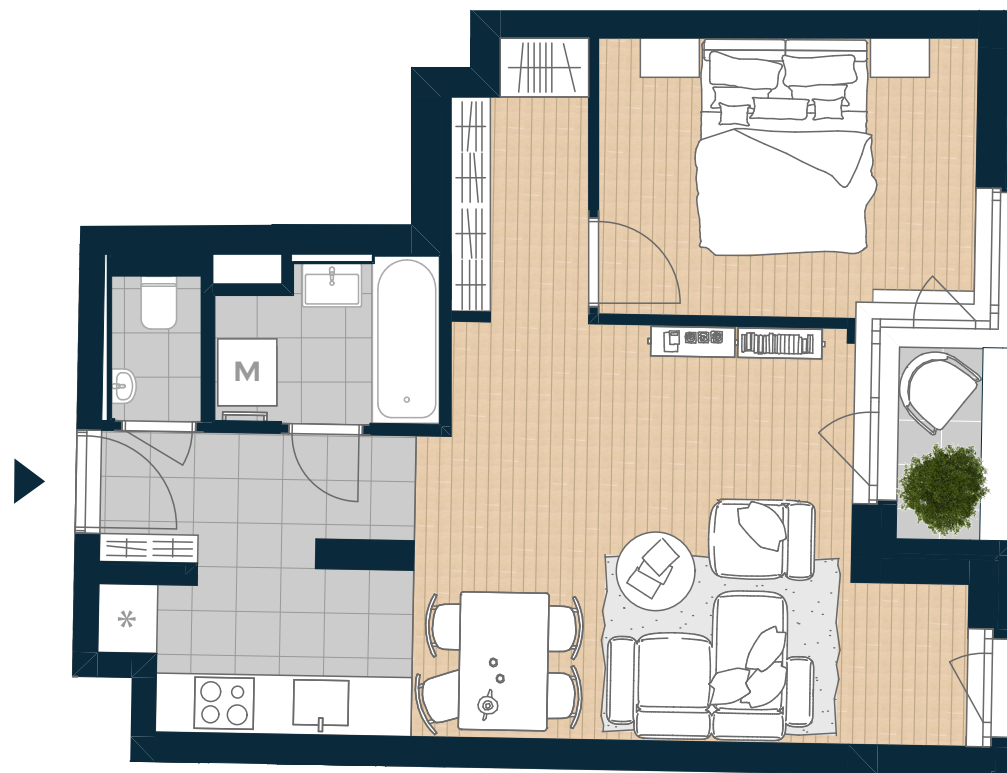

## T-108

Nappali	19,87 m <sup>2</sup>
Konyha	4,75 m <sup>2</sup>
Étkező	0,96 m <sup>2</sup>
Szoba	11,19 m <sup>2</sup>
Gardrób	3,76 m <sup>2</sup>
Előszoba	4,27 m <sup>2</sup>
Fürdő	3,74 m <sup>2</sup>
Wc	1,46 m <sup>2</sup>

NETTÓ TERÜLET 50 m<sup>2</sup>

BRUTTÓ TERÜLET 51,68 m<sup>2</sup>

TERASZ 2,18 m<sup>2</sup>

ÉRTÉK ÉS ÉLETÉRZÉS,  
AHOGY TE SZERETED.

Az alaprajzon látható bútorok illusztrációk, felszereltség a műszaki leírás szerint. A változtatás jogát fenntartjuk.