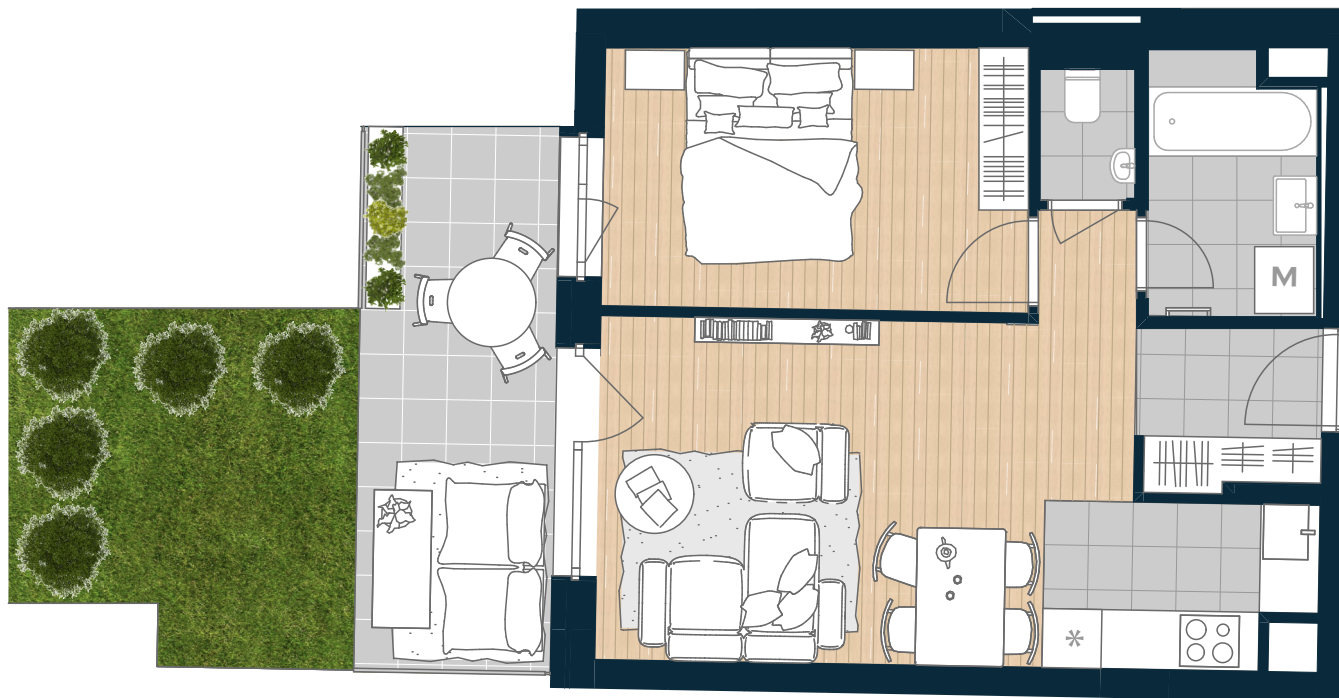

COSMO RESIDENCE

Újlipótváros

T-006

Nappali	18,26 m <sup>2</sup>
Konyha	4,4 m <sup>2</sup>
Étkező	0,96 m <sup>2</sup>
Szoba	11,56 m <sup>2</sup>
Előszoba	3,17 m <sup>2</sup>
Fürdő	4,61 m <sup>2</sup>
Wc	1,39 m <sup>2</sup>

NETTÓ TERÜLET 44,35 m<sup>2</sup>

BRUTTÓ TERÜLET 46,13 m<sup>2</sup>

TERASZ 11,56 m<sup>2</sup>

MAGÁNKERT 11,97 m<sup>2</sup>

ÉRTÉK ÉS ÉLETÉRZÉS,  
AHOGY TE SZERETED.

Az alaprajzon látható bútorok illusztrációk, felszereltség a műszaki leírás szerint. A változtatás jogát fenntartjuk.