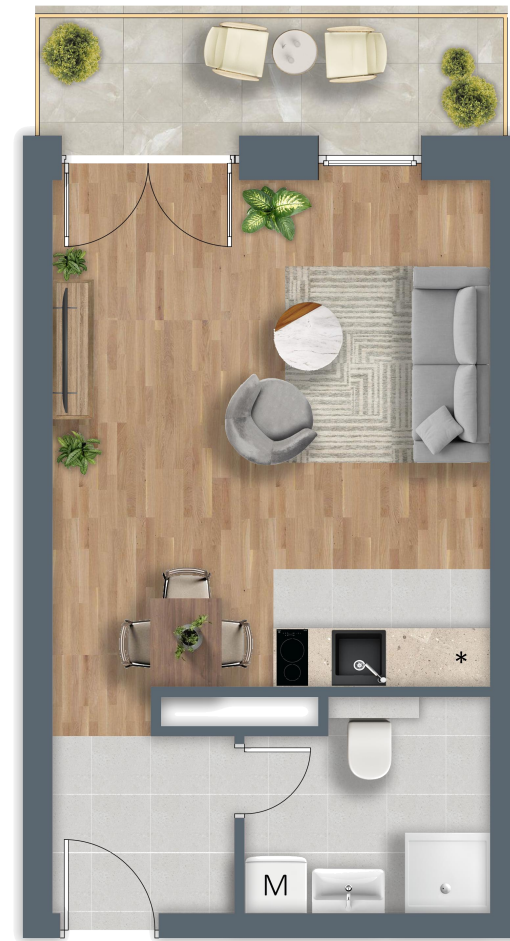

B G

BÉKE GARDEN

6.07

NAPPALI	20,62 m ²
KONYHA	2,64 m ²
ÉTKEZŐ	0,64 m ²
ELŐTÉR	3,44 m ²
FÜRDŐ	4,85 m ²

NETTÓ TERÜLET	32,19 m ²
BRUTTÓ TERÜLET	32,64 m ²
TERASZ	6,49 m ²

ITT VAGYOK OTTHON!

Az alaprajzon látható bútorok illusztrációk, felszereltség a műszaki leírás szerint. A változtatás jogát fenntartjuk.