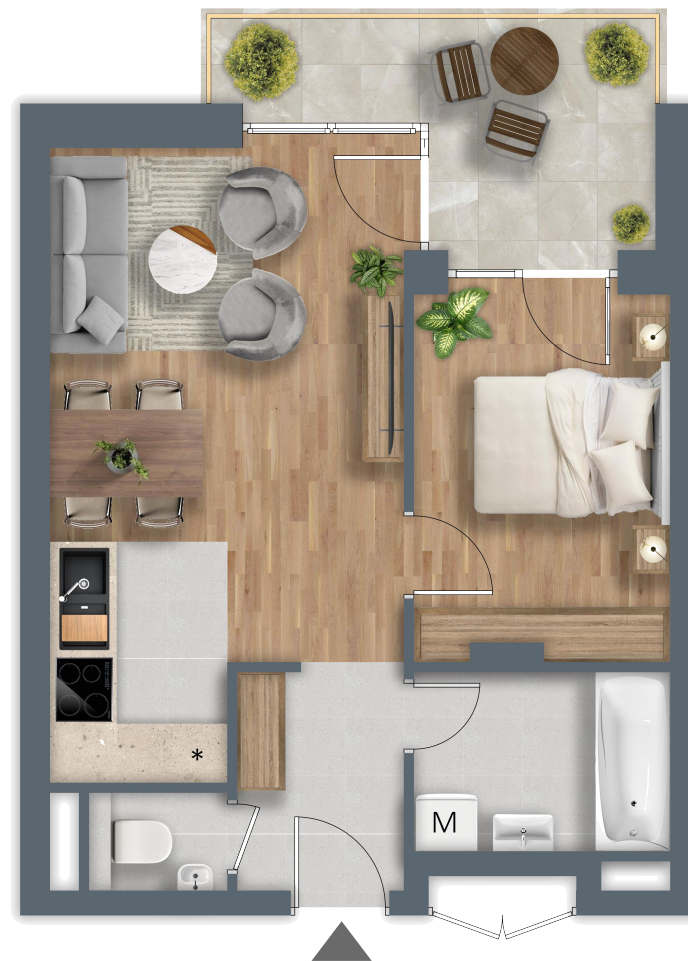

B G

BÉKE GARDEN

2.08

NAPPALI	16,19 m ²
KONYHA	4,23 m ²
ÉTKEZŐ	0,96 m ²
SZOBA	9,88 m ²
ELŐTÉR	4,06 m ²
FÜRDŐ	4,73 m ²
WC	1,24 m ²

NETTÓ TERÜLET	41,29 m ²
BRUTTÓ TERÜLET	42,43 m ²
ERKÉLY	7,81 m ²

ITT VAGYOK OTTHON!

Az alaprajzon látható bútorok illusztrációk, felszereltség a műszaki leírás szerint. A változtatás jogát fenntartjuk.