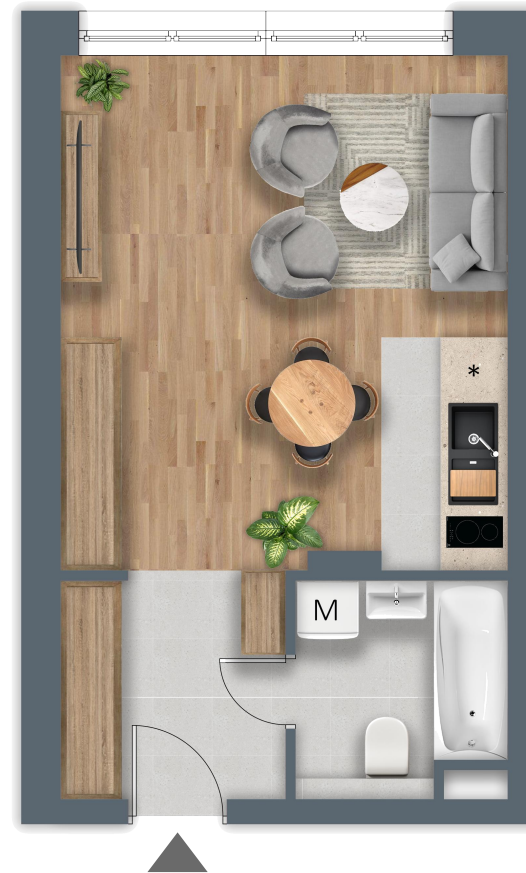

B G

BÉKE GARDEN

1.08

NAPPALI	19,35 m²
KONYHA	3,08 m²
ÉTKEZŐ	1,13 m²
ELŐTÉR	5,31 m²
FÜRDŐ	4,24 m²
NETTÓ TERÜLET	33,11 m²
BRUTTÓ TERÜLET	33,53 m²

ITT VAGYOK OTTHON!

Az alaprajzon látható bútorok illusztrációk, felszereltség a műszaki leírás szerint. A változtatás jogát fenntartjuk.