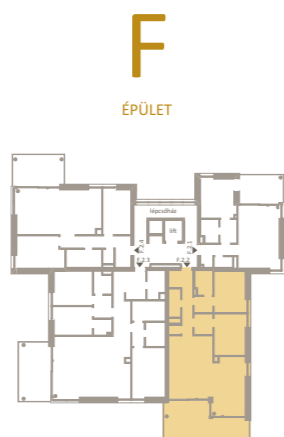

ÁRNYAS
VILLA SUITES

F.2.2

ELŐTÉR	3,72 m ²
KÖZLEKEDŐ	4,94 m ²
NAPPALI	25,69 m ²
KONYHA	7,83 m ²
ÉTKEZŐ	9,92 m ²
SZOBA	12,34 m ²
SZOBA	12,31 m ²
FÜRDŐ	3,80 m ²
GARDRÓB	3,01 m ²
GARDRÓB	3,74 m ²
HÁZTARTÁSI H. FÜRDŐ	1,17 m ² 2,89 m ²

NETTÓ TERÜLET	91,36 m ²
BRUTTÓ TERÜLET	95,50 m ²
ERKÉLY	25,02 m ²

Megérkezettél.

Prémium otthonok.

0m 1m 2m 3m

Az alaprajzon látható bútorok illusztrációk, felszereltség a műszaki leírás szerint. A változtatás jogát fenntartjuk.