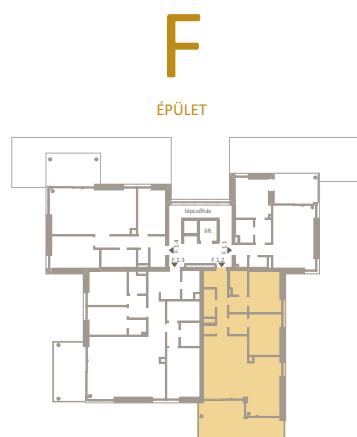

Megérkezettél.

Prémium otthonok.