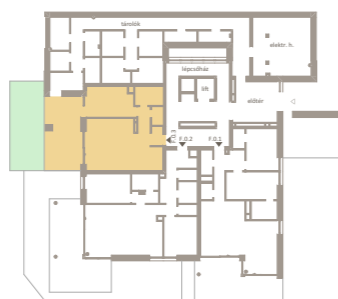

## F.0.3

ELŐTÉR	2,10 m <sup>2</sup>
KONYHA	6,44 m <sup>2</sup>
NAPPALI	20,27 m <sup>2</sup>
SZOBA	13,51 m <sup>2</sup>
FÜRDŐ	4,78 m <sup>2</sup>
WC	1,92 m <sup>2</sup>
KÖZLEKEDŐ	5,31 m <sup>2</sup>
ÉTKEZŐ	2,97 m <sup>2</sup>

NETTÓ TERÜLET	57,30 m <sup>2</sup>
BRUTTÓ TERÜLET	59,10 m <sup>2</sup>
TERASZ	26,25 m <sup>2</sup>
KERT	28,24 m <sup>2</sup>

Megérkeztél.

Prémium otthonok.

**F**

ÉPÜLET

Az alaprajzon látható bútorok illusztrációk, felszereltség a műszaki leírás szerint. A változtatás jogát fenntartjuk.