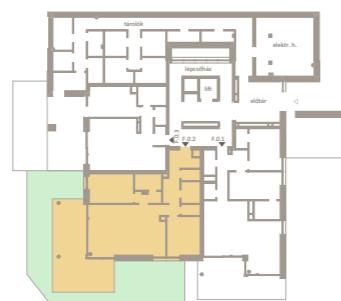

ÁRNYAS
VILLA SUITES

F.0.2

ELŐTÉR	4,46 m ²
KÖZLEKEDŐ	6,48 m ²
KONYHA	8,24 m ²
NAPPALI	22,83 m ²
SZOBA	12,36 m ²
SZOBA	12,09 m ²
KÖZLEKEDŐ	3,11 m ²
FÜRDŐ	3,77 m ²
WC	1,85 m ²
FÜRDŐ	3,73 m ²
HÁZTARTÁSI H. ÉTKEZŐ	1,90 m ² 5,72 m ²

NETTÓ TERÜLET	86,54 m ²
BRUTTÓ TERÜLET	90,17 m ²
TERASZ	37,70 m ²
KERT	68,75 m ²

F

ÉPÜLET

Megérkeztél.

Prémium otthonok.

Az alaprajzon látható bútorok illusztrációk, felszereltség a műszaki leírás szerint. A változtatás jogát fenntartjuk.