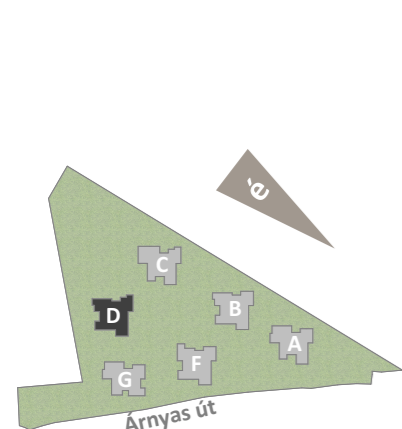

## D.1.2

ELŐTÉR	3,02 m <sup>2</sup>
KÖZLEKEDŐ	7,29 m <sup>2</sup>
ÉTKEZŐ	7,80 m <sup>2</sup>
KONYHA	10,37 m <sup>2</sup>
NAPPALI	21,62 m <sup>2</sup>
SZOBA	13,30 m <sup>2</sup>
SZOBA	12,22 m <sup>2</sup>
GARDRÓB	3,08 m <sup>2</sup>
FÜRDŐ	3,72 m <sup>2</sup>
FÜRDŐ	3,13 m <sup>2</sup>
HÁZTARTÁSI H.	2,31 m <sup>2</sup>

NETTÓ TERÜLET	87,86 m <sup>2</sup>
BRUTTÓ TERÜLET	91,65 m <sup>2</sup>
ERKÉLY	30,52 m <sup>2</sup>

Megérkeztél.

Prémium otthonok.

Az alaprajzon látható bútorok illusztrációk, felszereltség a műszaki leírás szerint. A változtatás jogát fenntartjuk.