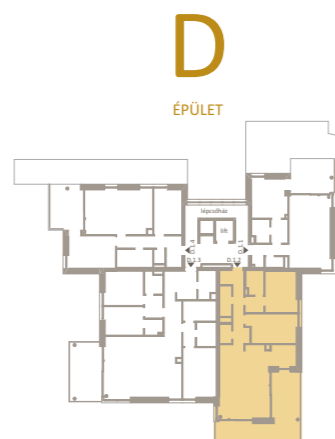

## D.1.2

ELŐTÉR	3,02 m <sup>2</sup>
KÖZLEKEDŐ	7,29 m <sup>2</sup>
ÉTKEZŐ	7,80 m <sup>2</sup>
KONYHA	10,37 m <sup>2</sup>
NAPPALI	21,62 m <sup>2</sup>
SZOBA	13,30 m <sup>2</sup>
SZOBA	12,22 m <sup>2</sup>
GARDRÓB	3,08 m <sup>2</sup>
FÜRDŐ	3,72 m <sup>2</sup>
FÜRDŐ	3,13 m <sup>2</sup>
HÁZTARTÁSI H.	2,31 m <sup>2</sup>

NETTÓ TERÜLET	87,86 m <sup>2</sup>
BRUTTÓ TERÜLET	91,65 m <sup>2</sup>
ERKÉLY	30,52 m <sup>2</sup>

Megérkeztél.

Prémium otthonok.

Az alaprajzon látható bútorok illusztrációk, felszereltség a műszaki leírás szerint. A változtatás jogát fenntartjuk.