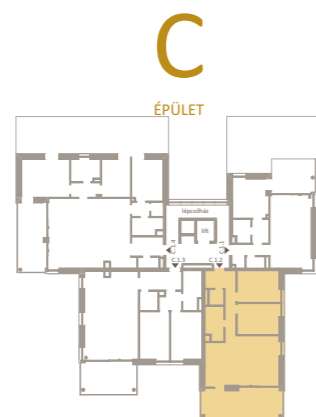

Az alaprajzon látható bútorok illusztrációk, felszereltség a műszaki leírás szerint. A változtatás jogát fenntartjuk.