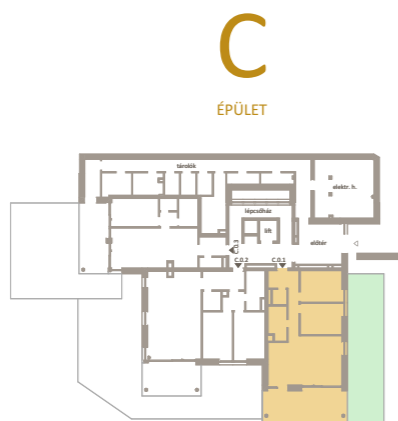

C.0.1

ELŐTÉR	4,84 m²
KÖZLEKEDŐ	5,14 m²
KONYHA	8,20 m²
ÉTKEZŐ	3,69 m²
NAPPALI	21,48 m²
SZOBA	12,25 m²
SZOBA	12,21 m²
WC	1,80 m²
FÜRDŐ	5,33 m²

NETTÓ TERÜLET	74,98 m²
BRUTTÓ TERÜLET	78,69 m²
TERASZ	25,90 m²
KERT	54,36 m²

Megérkezettél.

Prémium otthonok.

Az alaprajzon látható bútorok illusztrációk, felszereltség a műszaki leírás szerint. A változtatás jogát fenntartjuk.