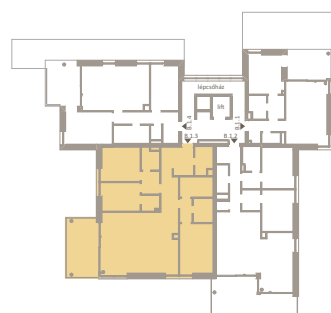

ÁRNYAS
VILLA SUITES

B.1.3

ELŐTÉR	7,72 m ²
KÖZLEKEDŐ	6,81 m ²
KONYHA	11,51 m ²
NAPPALI	28,79 m ²
SZOBA	15,45 m ²
GARDRÓB	4,46 m ²
KÖZLEKEDŐ	3,07 m ²
FÜRDŐ	5,77 m ²
FÜRDŐ	4,16 m ²
KÖZLEKEDŐ	4,21 m ²
SZOBA	12,29 m ²
SZOBA	13,02 m ²
FÜRDŐ	3,07 m ²
ÉTKEZŐ	3,54 m ²
<hr/>	
NETTÓ TERÜLET	123,87 m ²
BRUTTÓ TERÜLET	129,44 m ²
ERKÉLY	17,84 m ²

Megérkezettél.

Prémium otthonok.

0m 1m 2m 3m

B

ÉPÜLET

Az alaprajzon látható bútorok illusztrációk, felszereltség a műszaki leírás szerint. A változtatás jogát fenntartjuk.