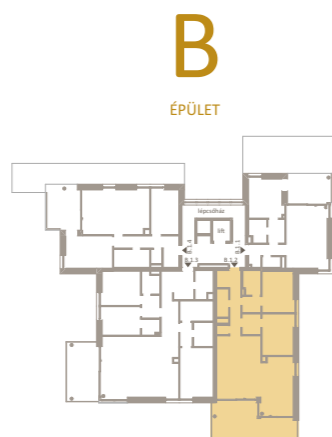

0m 1m 2m 3m

Az alaprajzon látható bútorok illusztrációk, felszereltség a műszaki leírás szerint. A változtatás jogát fenntartjuk.