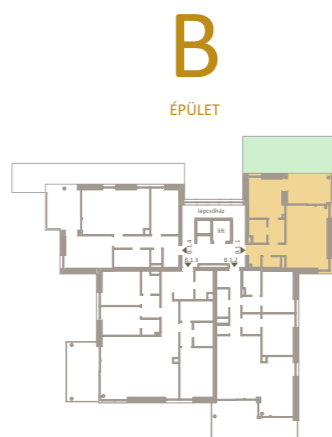

## B.1.1

ELŐTÉR	5,35 m <sup>2</sup>
KONYHA	4,74 m <sup>2</sup>
NAPPALI	17,13 m <sup>2</sup>
GARDRÓB	3,85 m <sup>2</sup>
FÜRDŐ	3,79 m <sup>2</sup>
SZOBA	12,69 m <sup>2</sup>
WC	1,71 m <sup>2</sup>
ÉTKEZŐ	2,27 m <sup>2</sup>

NETTÓ TERÜLET	51,53 m <sup>2</sup>
BRUTTÓ TERÜLET	53,43 m <sup>2</sup>
TERASZ	12,29 m <sup>2</sup>
KERT	30,83 m <sup>2</sup>

Megérkeztél.

Prémium otthonok.

Az alaprajzon látható bútorok illusztrációk, felszereltség a műszaki leírás szerint. A változtatás jogát fenntartjuk.