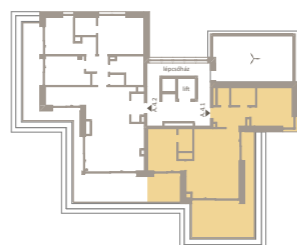

ÁRNYAS
VILLA SUITES

A.4.1

ELŐTÉR	6,65 m ²
KONYHA	6,54 m ²
ÉTKEZŐ	2,95 m ²
NAPPALI	22,63 m ²
SZOBA	12,38 m ²
FÜRDŐ	2,88 m ²
WC	1,72 m ²
FÜRDŐ	4,18 m ²
SZOBA	14,00 m ²

NETTÓ TERÜLET	73,93 m ²
BRUTTÓ TERÜLET	75,99 m ²
ERKÉLY	37,62 m ²

Megérkeztél.

Prémium otthonok.

0m 1m 2m 3m

A

ÉPÜLET

BIGGEORGE
PROPERTY

Az alaprajzon látható bútorok illusztrációk, felszereltség a műszaki leírás szerint. A változtatás jogát fenntartjuk.