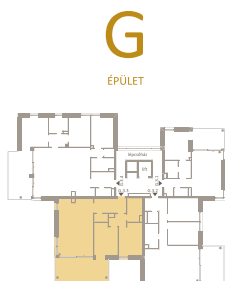

Az alaprajzon látható bútorok illusztrációk, felszereltség a műszaki leírás szerint. A változtatás jogát fenntartjuk.