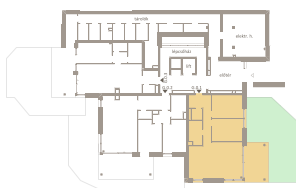

ÁRNYAS 40

VILLA SUITES

G.0.1

ELŐTÉR	4,84 m ²
KÖZLEKEDŐ	4,89 m ²
KONYHA	8,32 m ²
ÉTKEZŐ	3,51 m ²
NAPPALI	21,93 m ²
SZOBA	12,34 m ²
SZOBA	12,30 m ²
WC	1,80 m ²
FÜRDŐ	5,22 m ²

NETTÓ TERÜLET	75,16 m ²
BRUTTÓ TERÜLET	78,87 m ²
TERASZ	17,75 m ²
KERT	54,28 m ²

G

ÉPÜLET

Megérkeztél.

Prémium otthonok.

0m 1m 2m 3m

Az alaprajzon látható bútorok illusztrációk, felszereltség a műszaki leírás szerint. A változtatás jogát fenntartjuk.