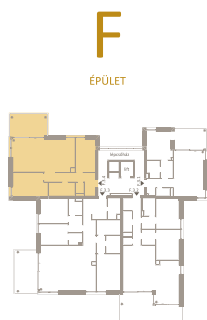

ÁRNYAS 40

VILLA SUITES

F.3.4

ELŐTÉR	4,55 m ²
KÖZLEKEDŐ	6,48 m ²
KONYHA	8,98 m ²
ÉTKEZŐ	1,98 m ²
NAPPALI	25,07 m ²
SZOBA	13,90 m ²
FÜRDŐ	5,80 m ²
WC	1,41 m ²
SZOBA	11,95 m ²

NETTÓ TERÜLET	80,12 m ²
BRUTTÓ TERÜLET	83,04 m ²
TERASZ	15,64 m ²