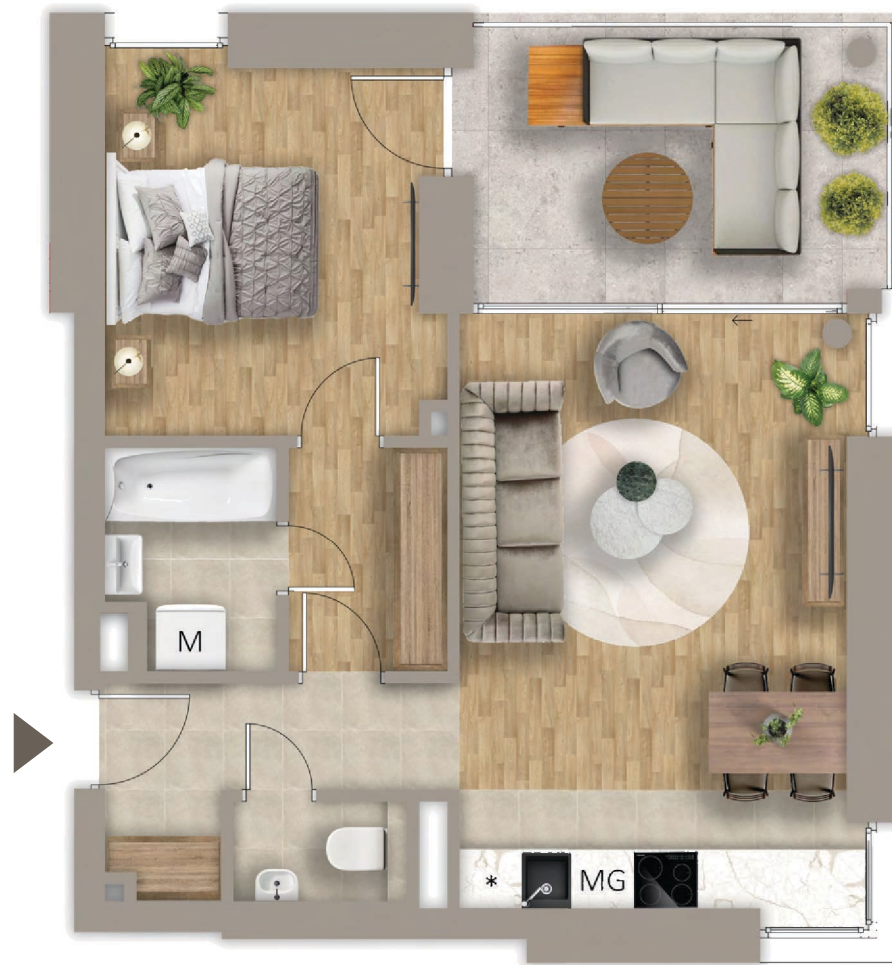

ÁRNYAS 40

VILLA SUITES

F.3.1

ELŐTÉR	5,35 m ²
KONYHA	4,74 m ²
NAPPALI	17,13 m ²
GARDRÓB	3,85 m ²
FÜRDŐ	3,79 m ²
SZOBA	12,69 m ²
WC	1,71 m ²
ÉTKEZŐ	2,27 m ²

NETTÓ TERÜLET	51,53 m ²
BRUTTÓ TERÜLET	53,43 m ²
TERASZ	11,86 m ²

Megérkeztél.

Prémium otthonok.

0m 1m 2m 3m

Az alaprajzon látható bútorok illusztrációk, felszereltség a műszaki leírás szerint. A változtatás jogát fenntartjuk.