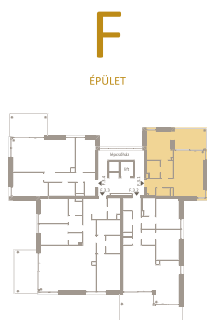

ÁRNYAS 40

VILLA SUITES

F.3.1

ELŐTÉR	5,35 m ²
KONYHA	4,74 m ²
NAPPALI	17,13 m ²
GARDRÓB	3,85 m ²
FÜRDŐ	3,79 m ²
SZOBA	12,69 m ²
WC	1,71 m ²
ÉTKEZŐ	2,27 m ²

NETTÓ TERÜLET	51,53 m ²
BRUTTÓ TERÜLET	53,43 m ²
TERASZ	11,86 m ²

Megérkeztél.

Prémium otthonok.

0m 1m 2m 3m

Az alaprajzon látható bútorok illusztrációk, felszereltség a műszaki leírás szerint. A változtatás jogát fenntartjuk.