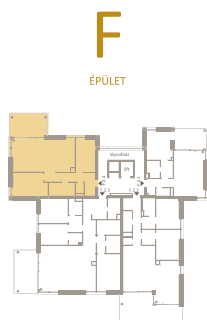

ÁRNYAS 40

VILLA SUITES

F.2.4

ELŐTÉR	4,55 m ²
KÖZLEKEDŐ	6,48 m ²
KONYHA	8,98 m ²
ÉTKEZŐ	1,98 m ²
NAPPALI	25,07 m ²
SZOBA	13,90 m ²
FÜRDŐ	5,80 m ²
WC	1,41 m ²
SZOBA	11,95 m ²

NETTÓ TERÜLET	80,12 m ²
BRUTTÓ TERÜLET	83,04 m ²
TERASZ	15,64 m ²