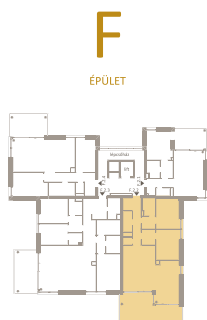

ÁRNYAS 40

VILLA SUITES

F.2.2

ELŐTÉR	3,72 m ²
KÖZLEKEDŐ	4,94 m ²
NAPPALI	25,69 m ²
KONYHA	7,83 m ²
ÉTKEZŐ	9,92 m ²
SZOBA	12,34 m ²
SZOBA	12,31 m ²
FÜRDŐ	3,80 m ²
GARDRÓB	3,01 m ²
GARDRÓB	3,74 m ²
HÁZTARTÁSI H.	1,17 m ²
FÜRDŐ	2,89 m ²

NETTÓ TERÜLET	91,36 m ²
BRUTTÓ TERÜLET	95,50 m ²
ERKÉLY	25,02 m ²

Megérkeztél.

Prémium otthonok.

0m 1m 2m 3m

Az alaprajzon látható bútorok illusztrációk, felszereltség a műszaki leírás szerint. A változtatás jogát fenntartjuk.