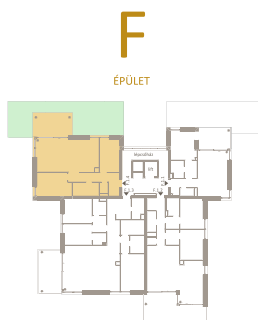

## ÁRNYAS 40

VILLA SUITES

### F.1.4

ELŐTÉR	4,55 m <sup>2</sup>
KÖZLEKEDŐ	6,48 m <sup>2</sup>
KONYHA	8,98 m <sup>2</sup>
ÉTKEZŐ	1,98 m <sup>2</sup>
NAPPALI	25,07 m <sup>2</sup>
SZOBA	13,90 m <sup>2</sup>
FÜRDŐ	5,80 m <sup>2</sup>
WC	1,41 m <sup>2</sup>
SZOBA	11,95 m <sup>2</sup>

NETTÓ TERÜLET	80,12 m <sup>2</sup>
BRUTTÓ TERÜLET	83,04 m <sup>2</sup>
TERASZ	16,77 m <sup>2</sup>
KERT	54,29 m <sup>2</sup>

Megérkeztél.

Prémium otthonok.

Az alaprajzon látható bútorok illusztrációk, felszereltség a műszaki leírás szerint. A változtatás jogát fenntartjuk.