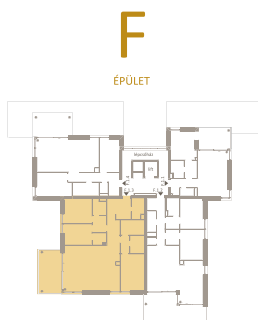

ÁRNYAS 40

VILLA SUITES

F.1.3

ELŐTÉR	7,72 m ²
KÖZLEKEDŐ	6,81 m ²
KONYHA	11,51 m ²
NAPPALI	28,79 m ²
SZOBA	15,45 m ²
GARDRÓB	4,46 m ²
KÖZLEKEDŐ	3,07 m ²
FÜRDŐ	5,77 m ²
FÜRDŐ	4,16 m ²
KÖZLEKEDŐ	4,21 m ²
SZOBA	12,29 m ²
SZOBA	13,02 m ²
FÜRDŐ	3,07 m ²
ÉTKEZŐ	3,54 m ²
NETTÓ TERÜLET	123,87 m ²
BRUTTÓ TERÜLET	129,44 m ²
ERKÉLY	17,84 m ²