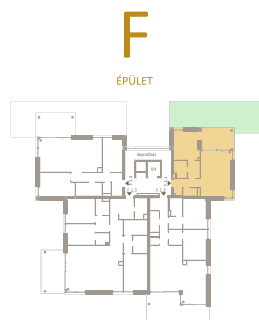

ÁRNYAS 40

VILLA SUITES

F.1.1

ELŐTÉR	5,35 m ²
KONYHA	4,74 m ²
NAPPALI	17,13 m ²
GARDRÓB	3,85 m ²
FÜRDŐ	3,79 m ²
SZOBA	12,69 m ²
WC	1,71 m ²
ÉTKEZŐ	2,27 m ²

NETTÓ TERÜLET	51,53 m ²
BRUTTÓ TERÜLET	53,43 m ²
TERASZ	12,29 m ²
KERT	45,51 m ²