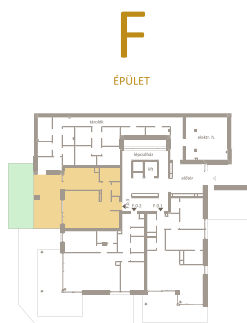

ÁRNYAS 40

VILLA SUITES

F.0.3

ELŐTÉR	2,10 m ²
KONYHA	6,44 m ²
NAPPALI	20,27 m ²
SZOBA	13,51 m ²
FÜRDŐ	4,78 m ²
WC	1,92 m ²
KÖZLEKEDŐ	5,31 m ²
ÉTKEZŐ	2,97 m ²

NETTÓ TERÜLET	57,30 m ²
BRUTTÓ TERÜLET	59,10 m ²
TERASZ	26,25 m ²
KERT	28,24 m ²