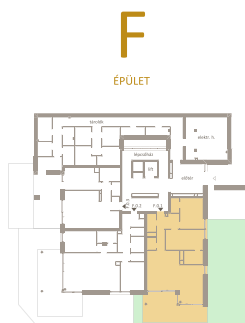

ÁRNYAS 40

VILLA SUITES

F.0.1

ELŐTÉR	5,88 m ²
KÖZLEKEDŐ	3,09 m ²
NAPPALI	23,37 m ²
KONYHA	8,21 m ²
ÉTKEZŐ	8,07 m ²
SZOBA	13,50 m ²
FÜRDŐ	4,25 m ²
SZOBA	14,81 m ²
FÜRDŐ	2,54 m ²
HÁZTARTÁSI H.	1,97 m ²

NETTÓ TERÜLET	85,69 m ²
BRUTTÓ TERÜLET	89,30 m ²
TERASZ	26,42 m ²
KERT	85,54 m ²

Megérkezettél.

Prémium otthonok.

0m 1m 2m 3m

Az alaprajzon látható bútorok illusztrációk, felszereltség a műszaki leírás szerint. A változtatás jogát fenntartjuk.