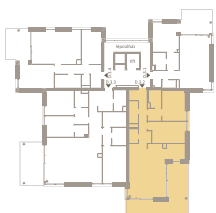

ÁRNYAS 40

VILLA SUITES

D.3.2

ELŐTÉR	3,02 m ²
KÖZLEKEDŐ	7,29 m ²
ÉTKEZŐ	7,80 m ²
KONYHA	10,37 m ²
NAPPALI	21,62 m ²
SZOBA	13,30 m ²
SZOBA	12,22 m ²
GARDRÓB	3,08 m ²
FÜRDŐ	3,72 m ²
FÜRDŐ	3,13 m ²
HÁZTARTÁSI H.	2,31 m ²

NETTÓ TERÜLET	87,86 m ²
BRUTTÓ TERÜLET	91,65 m ²
ERKÉLY	30,52 m ²

D

ÉPÜLET

Megérkeztél.

Prémium otthonok.

0m 1m 2m 3m

Az alaprajzon látható bútorok illusztrációk, felszereltség a műszaki leírás szerint. A változtatás jogát fenntartjuk.