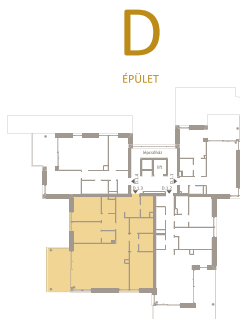

ÁRNYAS 40

VILLA SUITES

D.1.3

ELŐTÉR	7,72 m ²
KÖZLEKEDŐ	6,81 m ²
KONYHA	11,51 m ²
NAPPALI	28,79 m ²
SZOBA	15,45 m ²
GARDRÓB	4,46 m ²
KÖZLEKEDŐ	3,07 m ²
FÜRDŐ	5,77 m ²
FÜRDŐ	4,16 m ²
KÖZLEKEDŐ	4,21 m ²
SZOBA	12,29 m ²
SZOBA	13,02 m ²
FÜRDŐ	3,07 m ²
ÉTKEZŐ	3,54 m ²
NETTÓ TERÜLET	123,87 m ²
BRUTTÓ TERÜLET	129,44 m ²
ERKÉLY	17,84 m ²

Megérkezettél.

Prémium otthonok.

0m 1m 2m 3m

Az alaprajzon látható bútorok illusztrációk, felszereltség a műszaki leírás szerint. A változtatás jogát fenntartjuk.