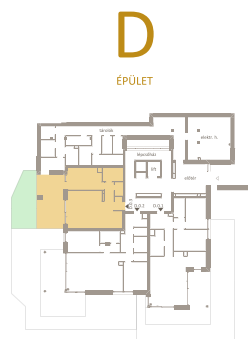

ÁRNYAS 40

VILLA SUITES

D.0.3

ELŐTÉR	2,10 m²
KONYHA	6,44 m²
NAPPALI	20,27 m²
SZOBA	13,51 m²
FÜRDŐ	4,78 m²
WC	1,92 m²
KÖZLEKEDŐ	5,31 m²
ÉTKEZŐ	2,97 m²

NETTÓ TERÜLET	57,30 m²
BRUTTÓ TERÜLET	59,10 m²
TERASZ	26,25 m²
KERT	23,05 m²

Megérkeztél.

Prémium otthonok.

Az alaprajzon látható bútorok illusztrációk, felszereltség a műszaki leírás szerint. A változtatás jogát fenntartjuk.