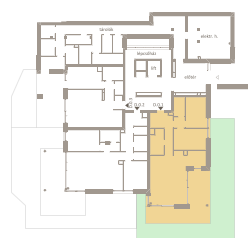

Megérkeztél.

Prémium otthonok.