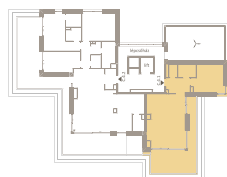

ÁRNYAS 40
VILLA SUITES

C.4.1

ELŐTÉR	6,08 m ²
KONYHA	5,36 m ²
ÉTKEZŐ	1,94 m ²
NAPPALI	28,98 m ²
WC	1,77 m ²
FÜRDŐ	4,19 m ²
SZOBA	14,69 m ²

NETTÓ TERÜLET	63,01 m ²
BRUTTÓ TERÜLET	64,08 m ²
ERKÉLY	27,32 m ²

C

ÉPÜLET

Megérkeztél.

Prémium otthonok.

0m 1m 2m 3m

Az alaprajzon látható bútorok illusztrációk, felszereltség a műszaki leírás szerint. A változtatás jogát fenntartjuk.